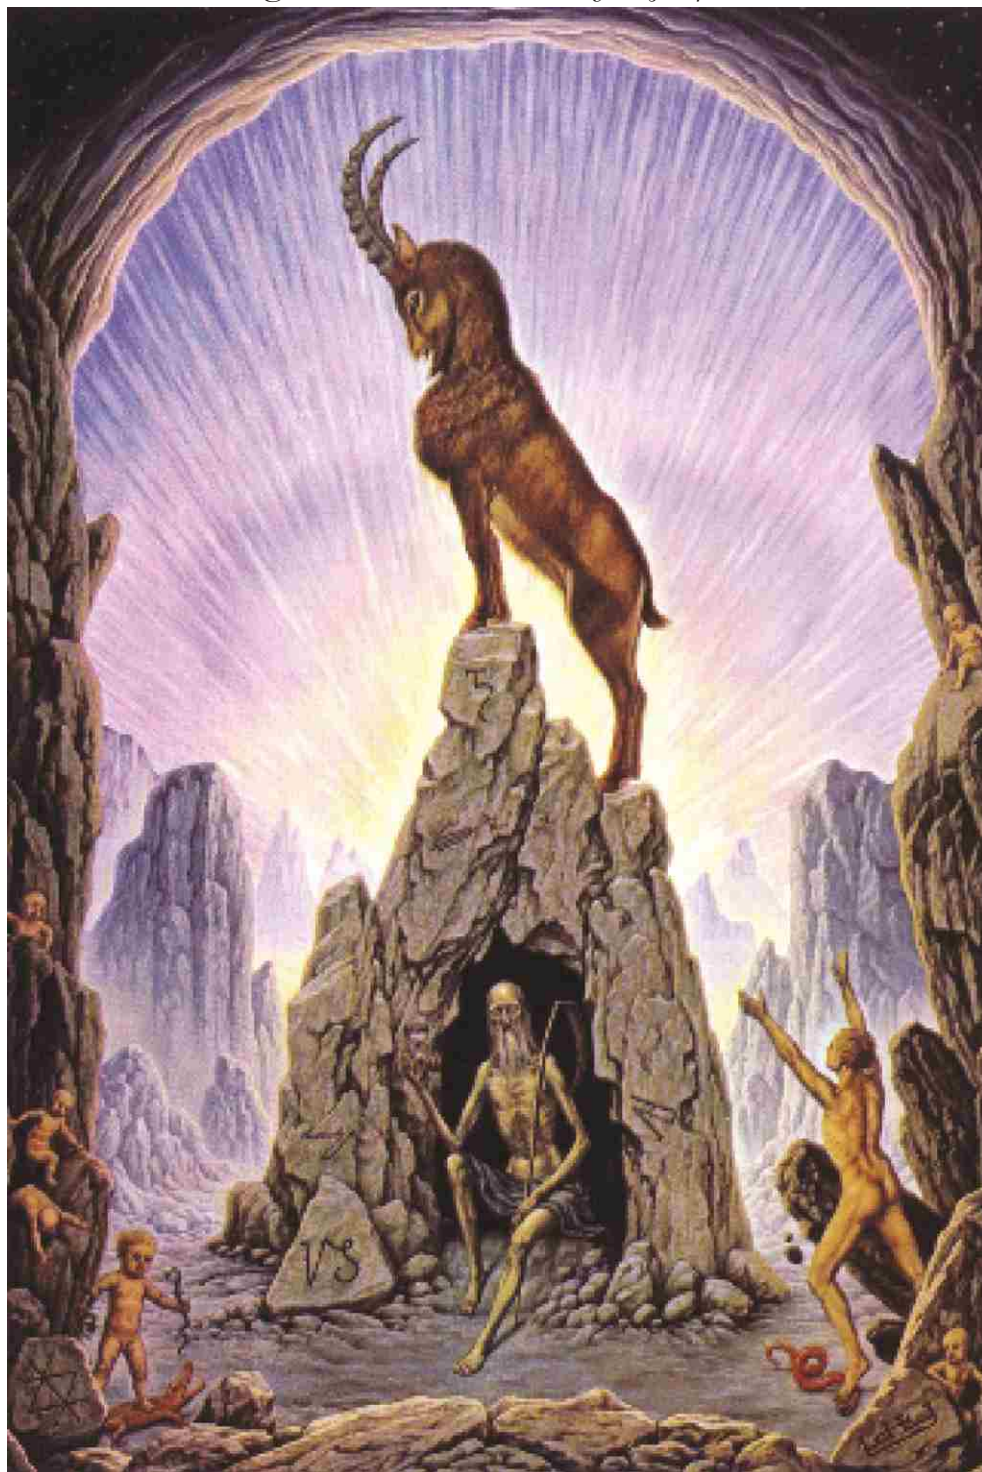

MENSAJE
IMÁGENES

GUÍA
PROCESO MÍSTICO
DEL ZODÍACO
INTERNO
SEGÚN
JOHFRA

Guía Proceso Místico según Johfra

ÍNDICE

	PÁG.
1. Estrella representando al Hombre-Dios, Dios-Hombre.....	759
2. Doce Láminas proceso místico secuencial	760
3. Lámina de Aries (representa la cabeza).....	761
4. Lámina de Tauro (representa la garganta)	762
5. Lámina de Géminis (representa los brazos).....	763
6. Lámina de Cáncer (representa la caja torácica)	764
7. Lámina de Leo (representa el corazón).....	765
8. Lámina de Virgo (representa el vientre).....	766
9. Lámina de Libra (representa los riñones)	767
10. Lámina de Sagitario (representa los glúteos).....	768
11. Lámina de Escorpio (representa el sexo).....	769
12. Lámina de Capricornio (representa las piernas).....	770
13. Lámina de Acuario (representa las pantorrillas).....	771
14. Lámina de Piscis (representa los pies).....	772