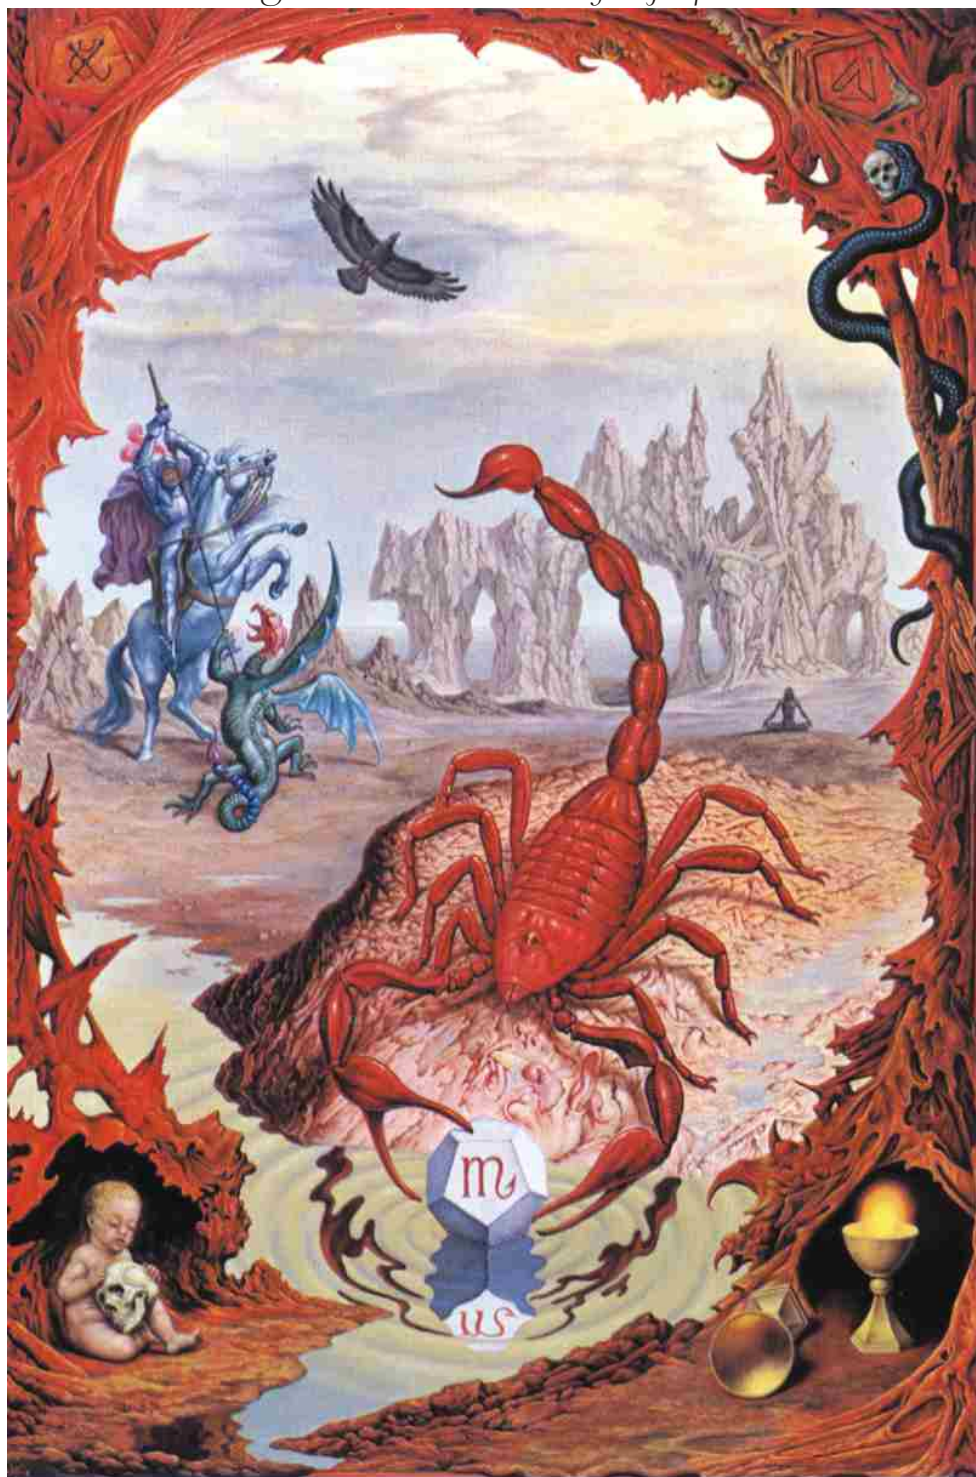

MENSAJE
IMÁGENES

GUÍA
PROCESO MÍSTICO
DEL ZODÍACO
INTERNO
SEGÚN
JOHFRA

Guía Proceso Místico según Johfra

ÍNDICE

	PÁG.
1. Estrella representando al Hombre-Dios, Dios-Hombre.....	759
2. Doce Láminas proceso místico secuencial	760
3. Lámina de Aries (representa la cabeza).....	761
4. Lámina de Tauro (representa la garganta)	762
5. Lámina de Géminis (representa los brazos).....	763
6. Lámina de Cáncer (representa la caja torácica)	764
7. Lámina de Leo (representa el corazón).....	765
8. Lámina de Virgo (representa el vientre).....	766
9. Lámina de Libra (representa los riñones)	767
10. Lámina de Sagitario (representa los glúteos).....	768
11. Lámina de Escorpio (representa el sexo).....	769
12. Lámina de Capricornio (representa las piernas).....	770
13. Lámina de Acuario (representa las pantorrillas).....	771
14. Lámina de Piscis (representa los pies).....	772